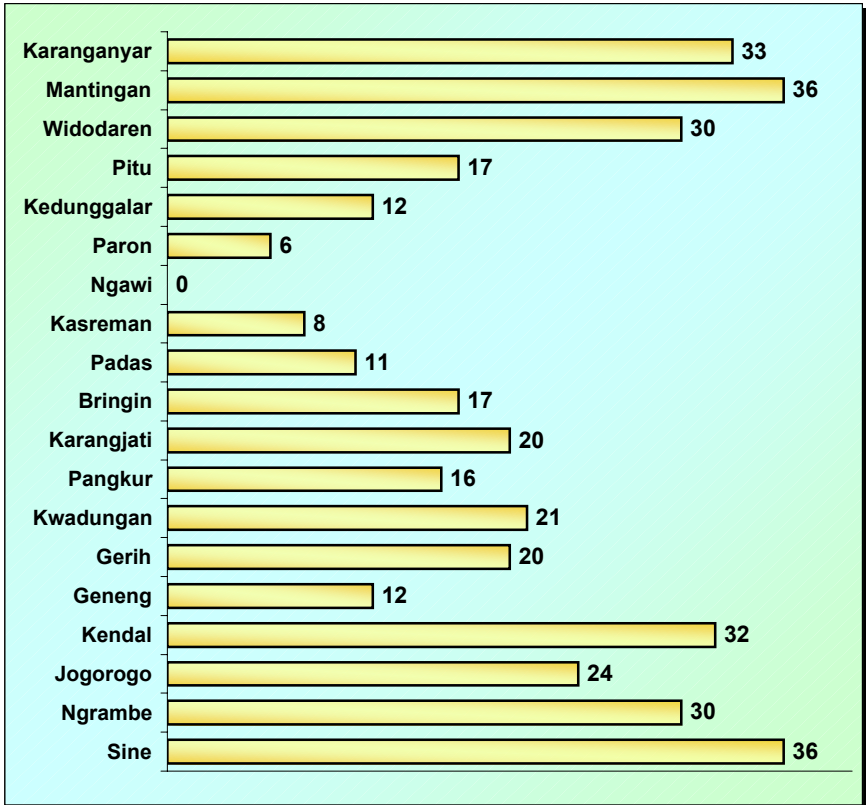

Gambar/Figure 1.1
Peta Kabupaten Ngawi Menurut Kepadatan Penduduk
Map of Ngawi Regency by Population Density

Keterangan Kepadatan Penduduk:

Gambar/Figure 1.2
Jarak Kecamatan ke Ibukota Kabupaten
District Distance to Mothercapital